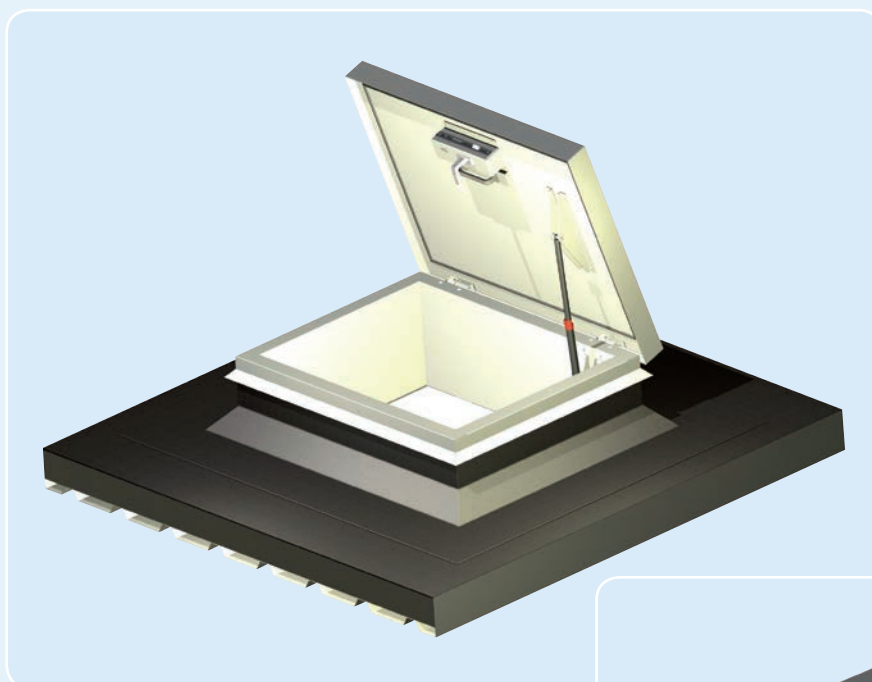

Brakel® Sky-XS

Trampilla de acceso a tejados segura y duradera

Desde el punto de vista legislativo, se pone cada vez más énfasis en un acceso a tejados seguro para garantizar la seguridad de los instaladores a la hora de instalar y llevar a cabo el mantenimiento. La trampilla de acceso a tejados de Brakel ha desarrollado una trampilla de apertura y cerradura fácil que, además de cumplir con todas las exigencias de seguridad, también cumple con los deseos actuales con respecto a las prestaciones energéticas.

Material y valor del aislante

La trampilla de acceso a tejados de Brakel está hecha de aluminio de alta calidad y se entrega estándar sin tratamiento y completamente inoxidable. Si así se desea, se puede revestir el Sky-XS en el color RAL (exterior RAL 7045, lado interior RAL 9010).

El alzado de la trampilla sobre el tejado tiene un grosor de aislamiento único de 50 mm. Además, la trampilla tiene una altura de alzado especial, por lo que se puede introducir un paquete de aislamiento adicional de 19 cm. Además, la tapa de la trampilla tiene una capa aislante extra gruesa. Valor U: 0,54 W/m²K.

Bloqueo

La trampilla de acceso a tejados de Brakel tiene un bloqueo único que está incorporado estéticamente en el mecanismo de apertura de la trampilla. De este modo, apenas existen obstáculos para el acceso al tejado, que favorece la seguridad. El bloqueo se puede desbloquear fácilmente a mano.